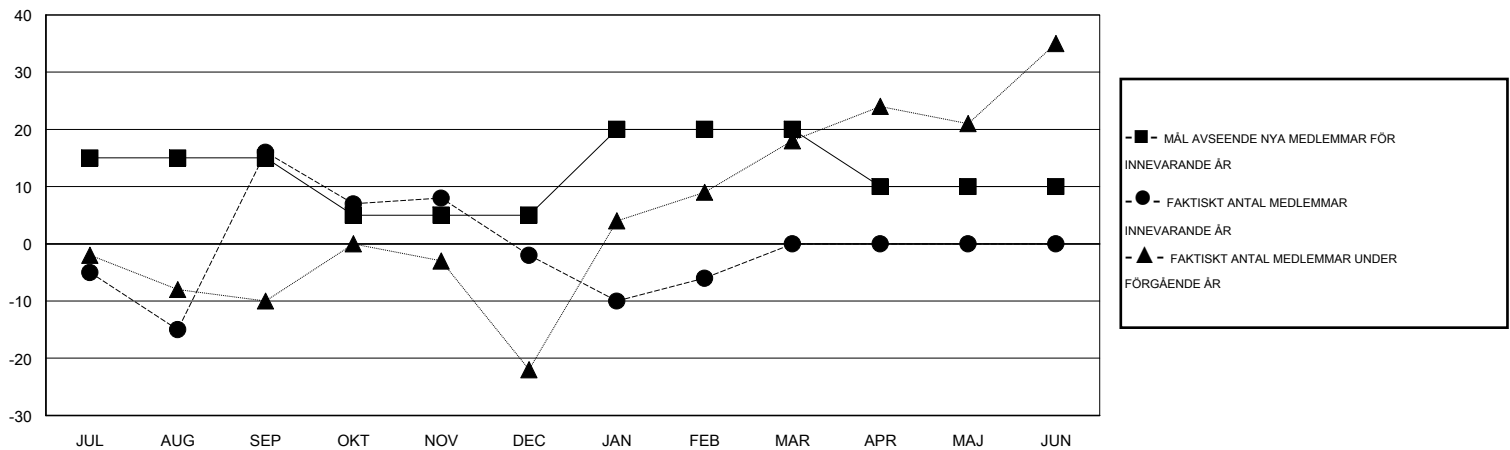

# MONTHLY MEMBERSHIP PROGRESS REPORT

District 101 S

Results as of: 2/28/2015

GMT: Kenneth Persson

OMRÅDE SWEDEN

GMT KO 4

Klubbar					Medlemmar				
RESULTAT FÖR 2014-2015					RESULTAT FÖR 2014-2015				
KVARTAL	MÅL AVSEENDE NYA KLUBBAR	NYA KLUBBAR	AVFÖRDA KLUBBAR	NETTOTILLVÄXT/MINSKNING	KVARTAL	MÅL AVSEENDE NYA MEDLEMMAR	CHARTER OCH TILLAGDA NYA MEDLEMMAR	AVFÖRDA MEDLEMMAR	NETTOTILLVÄXT/MINSKNING
JUL/AUG/SEP	0	1	0	1	JUL/AUG/SEP	15	35	19	16
OKT/NOV/DEC	0	0	0	0	OKT/NOV/DEC	-10	20	38	-18
JAN/FEB/MAR	0	0	0	0	JAN/FEB/MAR	15	24	28	-4
APR/MAJ/JUN	0	0	0	0	APR/MAJ/JUN	-10	0	0	0

MÅL OCH FAKTISKT ANTAL NYA KLUBBAR

MÅL OCH FAKTISKT ANTAL MEDLEMMAR

NEDLAGDA KLUBBAR: 0

AVFÖRDA MEDLEMMAR

AVLIDNA	15
NEDLAGD KLUBB	0
ÖVRIGA	70
<b>TOTAL</b>	<b>85</b>

28 CLUBS OF 50 TOG UPP EN ELLER FLER NYA MEDLEMMAR