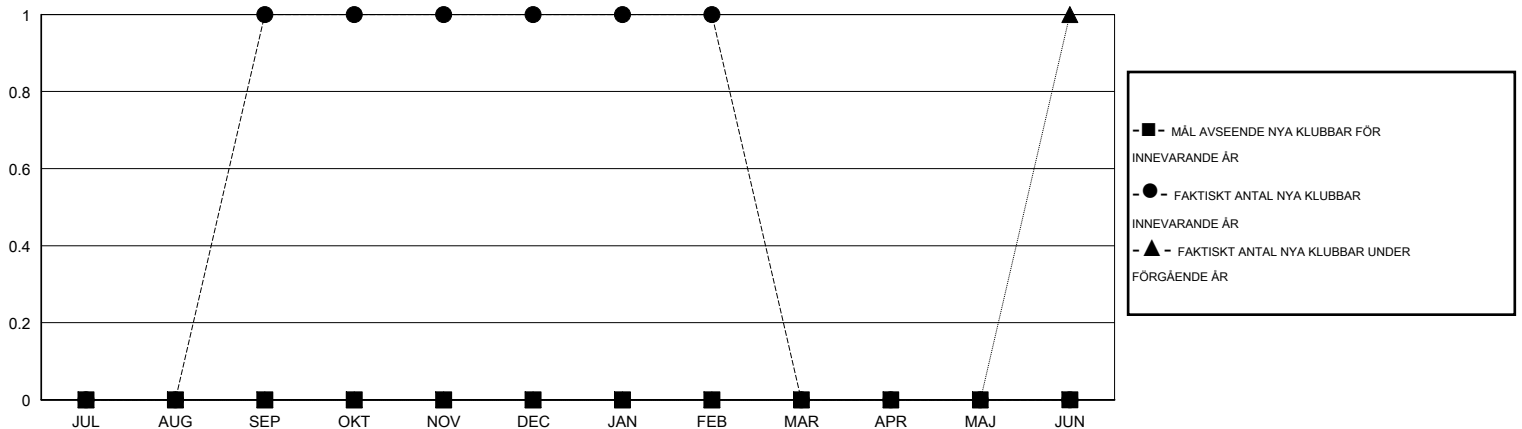

# MONTHLY MEMBERSHIP PROGRESS REPORT

District 101 S

Results as of: 2/28/2015

GMT: Kenneth Persson

OMRÅDE SWEDEN

GMT KO 4

Klubbar					Medlemmar				
RESULTAT FÖR 2014-2015					RESULTAT FÖR 2014-2015				
KVARTAL	MÅL AVSEENDE NYA KLUBBAR	NYA KLUBBAR	AVFÖRDA KLUBBAR	NETTOTILLVÄXT/MINSKNING	KVARTAL	MÅL AVSEENDE NYA MEDLEMMAR	CHARTER OCH TILLAGDA NYA MEDLEMMAR	AVFÖRDA MEDLEMMAR	NETTOTILLVÄXT/MINSKNING
JUL/AUG/SEP	0	1	0	1	JUL/AUG/SEP	15	35	19	16
OKT/NOV/DEC	0	0	0	0	OKT/NOV/DEC	-10	20	38	-18
JAN/FEB/MAR	0	0	0	0	JAN/FEB/MAR	15	24	28	-4
APR/MAJ/JUN	0	0	0	0	APR/MAJ/JUN	-10	0	0	0

MÅL OCH FAKTISKT ANTAL NYA KLUBBAR

MÅL OCH FAKTISKT ANTAL MEDLEMMAR

NEDLAGDA KLUBBAR: 0

AVFÖRDA MEDLEMMAR

AVLIDNA	15
NEDLAGD KLUBB	0
ÖVRIGA	70
<b>TOTAL</b>	<b>85</b>

28 CLUBS OF 50 TOG UPP EN ELLER FLER NYA MEDLEMMAR